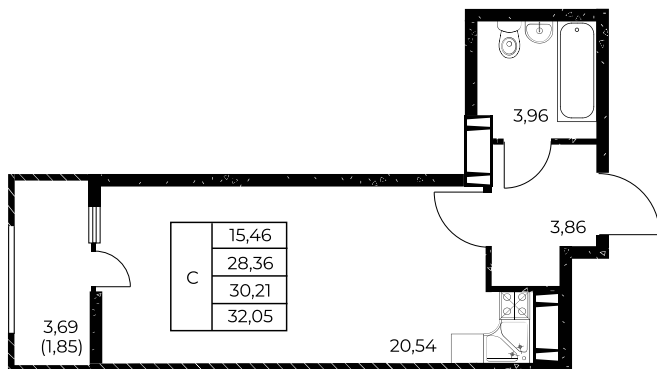

Квартира №212

Студия, 32,05 м²

Проект, корпус ЖК «Звезда Столицы 2», Литер 1.1

Этаж 20 из 25

Срок сдачи 4 кв. 2028 г.

В ипотеку

от 12 380 ₽/мес

Стоимость квартиры _____

Первоначальный взнос _____

Срок ипотеки _____

Ежемесячный платёж _____

Застройщик оставляет за собой право изменения стоимости и условий акции. Для получения информации о стоимости квартиры и условиях ипотеки, обратитесь в отдел продаж.

Выиграйте 1 из 8 призов!
Сыграйте в колесо фортуны

Распечатано 05.02.2025
доннефтестрой.рф

ГК «ДОННЕФТЕСТРОЙ»

Офис продаж на объекте: ул. Нансена, 103/1/1
Главный офис - г. Ростов-на-Дону, ул. Нансена, 103/1/1
Ежедневно 09:00 - 19:00