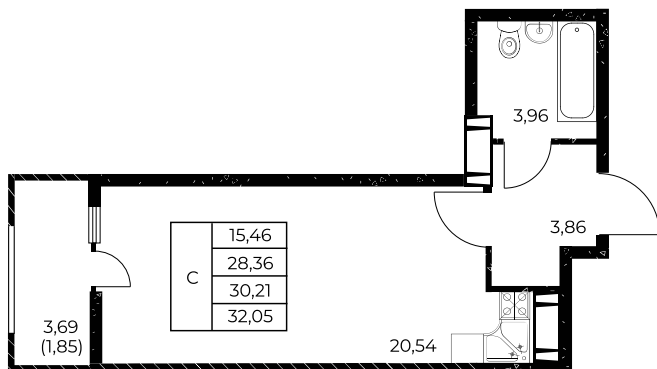

Квартира №200

Студия, 32,05 м²

Проект, корпус ЖК «Звезда Столицы 2», Литер 1.1

Этаж 19 из 25

Срок сдачи 4 кв. 2028 г.

В ипотеку

от 12 529 ₽/мес

Стоимость квартиры _____

Первоначальный взнос _____

Срок ипотеки _____

Ежемесячный платёж _____

Застройщик оставляет за собой право изменения стоимости и условий акции. Для получения информации о стоимости квартиры и условиях ипотеки, обратитесь в отдел продаж.

Выиграйте 1 из 8 призов!
Сыграйте в колесо фортуны

Распечатано 05.02.2025
доннефтестрой.рф

ГК «ДОННЕФТЕСТРОЙ»

Офис продаж на объекте: ул. Нансена, 103/1/1
Главный офис - г. Ростов-на-Дону, ул. Нансена, 103/1/1
Ежедневно 09:00 - 19:00