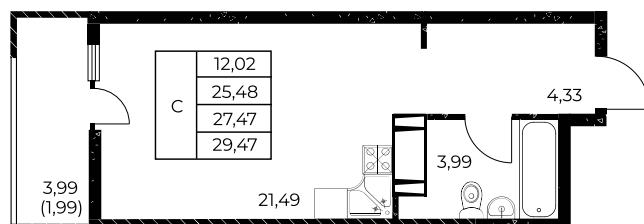

Квартира №198

## Студия, 29,47 м<sup>2</sup>

Проект, корпус ЖК «Звезда Столицы 2», Литер 1.1

Этаж 19 из 25

Срок сдачи 4 кв. 2028 г.

В ипотеку

**от 11 929 ₽/мес**

Стоимость квартиры \_\_\_\_\_

Первоначальный взнос \_\_\_\_\_