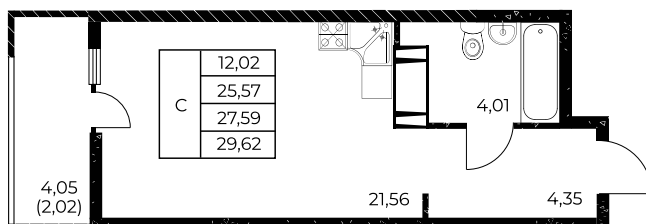

Квартира №199

Студия, 29,62 м²

Проект, корпус ЖК «Звезда Столицы 2», Литер 1.1

Этаж 19 из 25

Срок сдачи 4 кв. 2028 г.

В ипотеку

от 11 305 ₽/мес

Стоимость квартиры _____