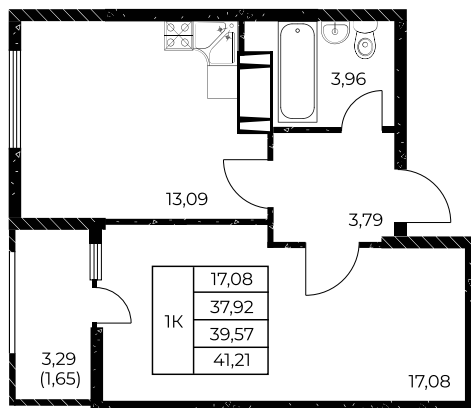

Квартира №189

1-комнатная, 41,21 м²

Проект, корпус ЖК «Звезда Столицы 2», Литер 1.1

Этаж 18 из 25

Срок сдачи 4 кв. 2028 г.

В ипотеку

от 14 394 ₽/мес

Стоимость квартиры _____

Первоначальный взнос _____

Срок ипотеки _____

Ежемесячный платёж _____

Застройщик оставляет за собой право изменения стоимости и условий акции. Для получения информации о стоимости квартиры и условиях ипотеки, обратитесь в отдел продаж.

Выиграйте 1 из 8 призов!
Сыграйте в колесо фортуны

Распечатано 05.02.2025
доннефтестрой.рф

ГК «ДОННЕФТЕСТРОЙ»

Офис продаж на объекте: ул. Нансена, 103/1/1
Главный офис - г. Ростов-на-Дону, ул. Нансена, 103/1/1
Ежедневно 09:00 - 19:00