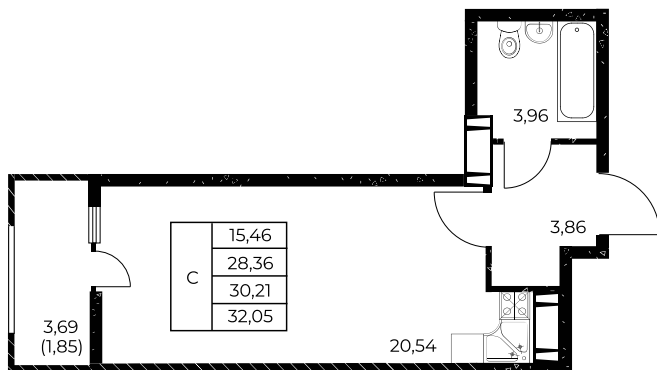

Квартира №188

Студия, 32,05 м²

Проект, корпус ЖК «Звезда Столицы 2», Литер 1.1

Этаж 18 из 25

Срок сдачи 4 кв. 2028 г.

В ипотеку

от 12 529 ₽/мес

Стоимость квартиры _____

Первоначальный взнос _____

Срок ипотеки _____

Ежемесячный платёж _____

Застройщик оставляет за собой право изменения стоимости и условий акции. Для получения информации о стоимости квартиры и условиях ипотеки, обратитесь в отдел продаж.

Выиграйте 1 из 8 призов!
Сыграйте в колесо фортуны

Распечатано 05.02.2025
[доннефтестрой.рф](http://donneftestroy.rf)

ГК «ДОННЕФТЕСТРОЙ»

Офис продаж на объекте: ул. Нансена, 103/1/1
Главный офис - г. Ростов-на-Дону, ул. Нансена, 103/1/1
Ежедневно 09:00 - 19:00