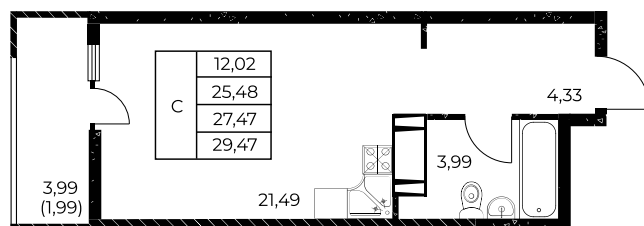

Квартира №174

Студия, 29,47 м²

Проект, корпус ЖК «Звезда Столицы 2», Литер 1.1

Этаж 17 из 25

Срок сдачи 4 кв. 2028 г.

В ипотеку

от 11 929 ₽/мес

Стоимость квартиры _____