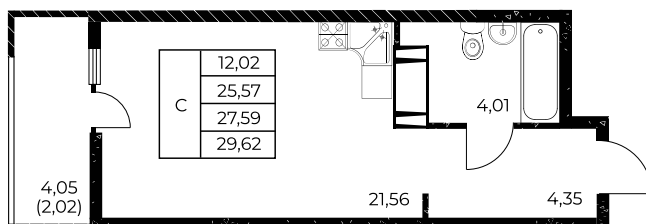

Квартира №175

Студия, 29,62 м²

Проект, корпус ЖК «Звезда Столицы 2», Литер 1.1

Этаж 17 из 25

Срок сдачи 4 кв. 2028 г.

В ипотеку

от 11 305 ₽/мес

Стоимость квартиры _____