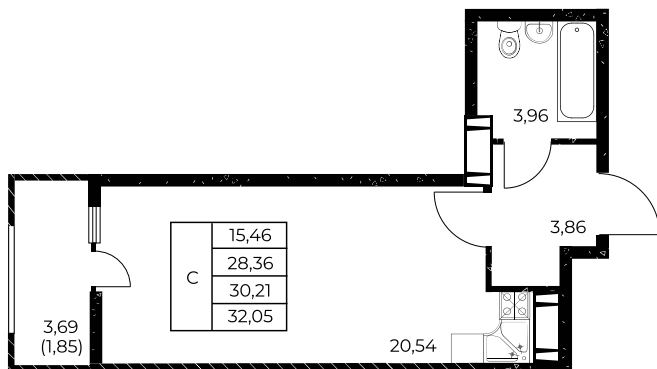

Квартира №176

Студия, 32,05 м²

Проект, корпус ЖК «Звезда Столицы 2», Литер 1.1

Этаж 17 из 25

Срок сдачи 4 кв. 2028 г.

В ипотеку

от 12 529 ₽/мес

Стоимость квартиры _____

Первоначальный взнос _____

Срок ипотеки _____

Ежемесячный платёж _____

Застройщик оставляет за собой право изменения стоимости и условий акции. Для получения информации о стоимости квартиры и условиях ипотеки, обратитесь в отдел продаж.

Выиграйте 1 из 8 призов!
Сыграйте в колесо фортуны

Распечатано 05.02.2025
доннефтестрой.рф

ГК «ДОННЕФТЕСТРОЙ»

Офис продаж на объекте: ул. Нансена, 103/1/1
Главный офис - г. Ростов-на-Дону, ул. Нансена, 103/1/1
Ежедневно 09:00 - 19:00