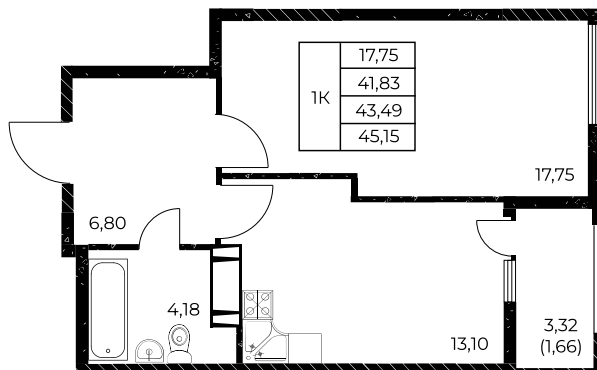

Квартира №168

1-комнатная, 45,15 м²

Проект, корпус ЖК «Звезда Столицы 2», Литер 1.1

Этаж 16 из 25

Срок сдачи 4 кв. 2028 г.

В ипотеку

от 15 248 ₽/мес

Стоимость квартиры _____

Первоначальный взнос _____

Срок ипотеки _____

Ежемесячный платёж _____

Застройщик оставляет за собой право изменения стоимости и условий акции. Для получения информации о стоимости квартиры и условиях ипотеки, обратитесь в отдел продаж.

Выиграйте 1 из 8 призов!
Сыграйте в колесо фортуны

Распечатано 05.02.2025
доннефтестрой.рф

ГК «ДОННЕФТЕСТРОЙ»

Офис продаж на объекте: ул. Нансена, 103/1/1
Главный офис - г. Ростов-на-Дону, ул. Нансена, 103/1/1
Ежедневно 09:00 - 19:00