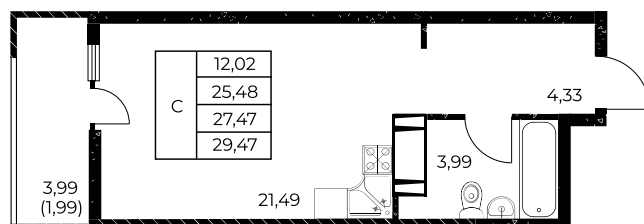

## Студия, 29,47 м<sup>2</sup>

Проект, корпус ЖК «Звезда Столицы 2», Литер 1.1

Этаж 16 из 25

Срок сдачи 4 кв. 2028 г.

В ипотеку

**от 11 929 ₽/мес**

Стоимость квартиры \_\_\_\_\_

Первоначальный взнос \_\_\_\_\_