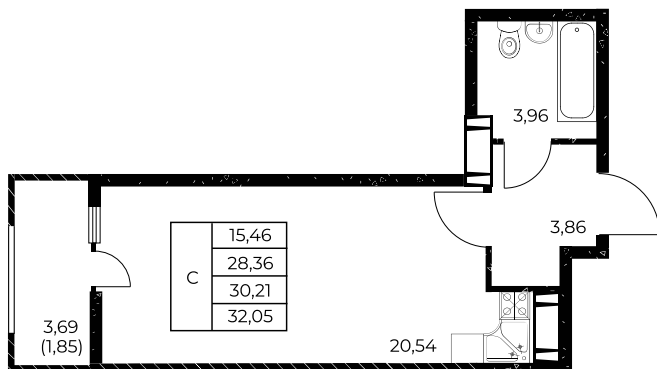

Квартира №164

Студия, 32,05 м²

Проект, корпус ЖК «Звезда Столицы 2», Литер 1.1

Этаж 16 из 25

Срок сдачи 4 кв. 2028 г.

В ипотеку

от 12 529 ₽/мес

Стоимость квартиры _____

Первоначальный взнос _____

Срок ипотеки _____

Ежемесячный платёж _____

Застройщик оставляет за собой право изменения стоимости и условий акции. Для получения информации о стоимости квартиры и условиях ипотеки, обратитесь в отдел продаж.

Выиграйте 1 из 8 призов!
Сыграйте в колесо фортуны

Распечатано 05.02.2025
[доннефтестрой.рф](http://donneftestroy.rf)

ГК «ДОННЕФТЕСТРОЙ»

Офис продаж на объекте: ул. Нансена, 103/1/1
Главный офис - г. Ростов-на-Дону, ул. Нансена, 103/1/1
Ежедневно 09:00 - 19:00