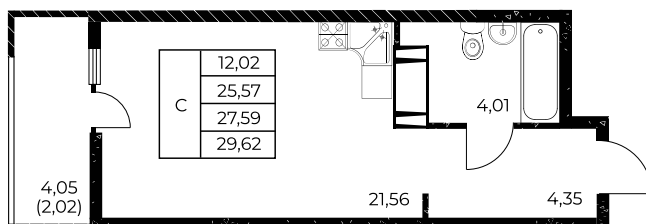

Квартира №163

Студия, 29,62 м²

Проект, корпус ЖК «Звезда Столицы 2», Литер 1.1

Этаж 16 из 25

Срок сдачи 4 кв. 2028 г.

В ипотеку

от 11 305 ₽/мес

Стоимость квартиры _____