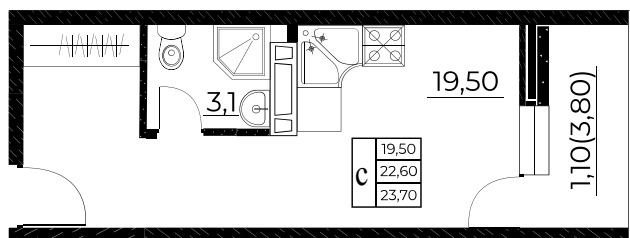

Ремонт «под ключ»

Ипотека от 0,1%

Квартира №133

Студия, 23,7 м²

Проект, корпус ЖК «Звезда Столицы», Литер 6

Этаж 12 из 20

Срок сдачи 1 кв. 2024 г.

В ипотеку