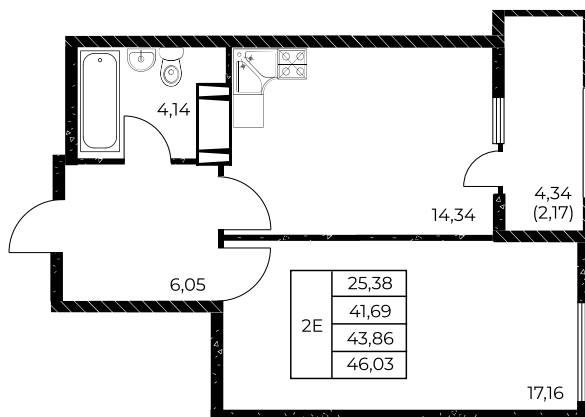

Квартира №157

1-комнатная, 46,03 м²

Проект, корпус ЖК «Звезда Столицы 2», Литер 1.1

Этаж 16 из 25

Срок сдачи 4 кв. 2028 г.

В ипотеку

от 15 119 ₺/мес

Стоимость квартиры _____

Первоначальный взнос _____

Срок ипотеки _____

Ежемесячный платёж _____

Застройщик оставляет за собой право изменения стоимости и условий акции. Для получения информации о стоимости квартиры и условиях ипотеки, обратитесь в отдел продаж.

Выиграйте 1 из 8 призов!
Сыграйте в колесо фортуны

Распечатано 05.02.2025
доннефтестрой.рф

ГК «ДОННЕФТЕСТРОЙ»

Офис продаж на объекте: ул. Нансена, 103/1/1
Главный офис - г. Ростов-на-Дону, ул. Нансена, 103/1/1
Ежедневно 09:00 - 19:00