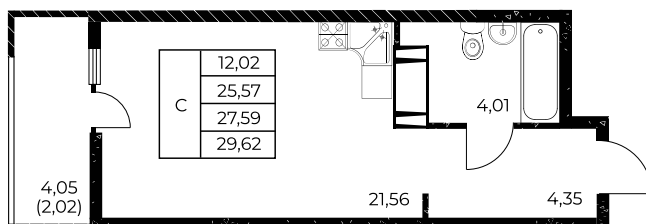

Квартира №151

## Студия, 29,62 м<sup>2</sup>

Проект, корпус ЖК «Звезда Столицы 2», Литер 1.1

Этаж 15 из 25

Срок сдачи 4 кв. 2028 г.

В ипотеку