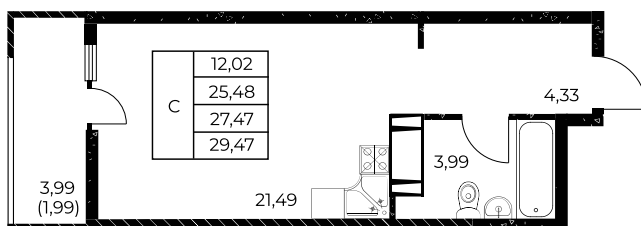

Квартира №150

Студия, 29,47 м²

Проект, корпус ЖК «Звезда Столицы 2», Литер 1.1

Этаж 15 из 25

Срок сдачи 4 кв. 2028 г.

В ипотеку

от 11 929 ₽/мес

Стоимость квартиры _____