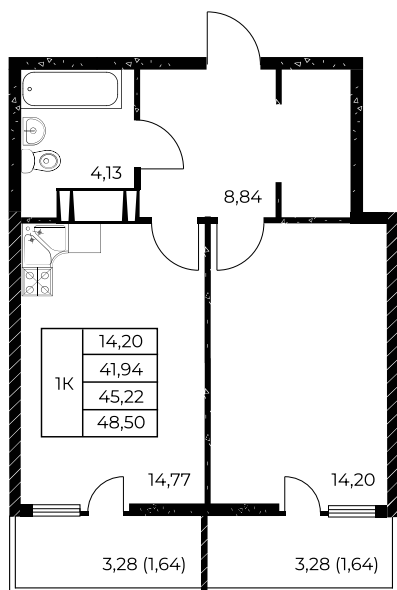

Квартира №147

1-комнатная, 48,5 м²

Проект, корпус ЖК «Звезда Столицы 2», Литер 1.1

Этаж 15 из 25

Срок сдачи 4 кв. 2028 г.

В ипотеку

от 15 481 ₽/мес

Стоимость квартиры _____

Первоначальный взнос _____

Срок ипотеки _____

Ежемесячный платёж _____

Застройщик оставляет за собой право изменения стоимости и условий акции. Для получения информации о стоимости квартиры и условиях ипотеки, обратитесь в отдел продаж.

Выиграйте 1 из 8 призов!
Сыграйте в колесо фортуны

Распечатано 05.02.2025
доннефтестрой.рф

ГК «ДОННЕФТЕСТРОЙ»

Офис продаж на объекте: ул. Нансена, 103/1/1
Главный офис - г. Ростов-на-Дону, ул. Нансена, 103/1/1
Ежедневно 09:00 - 19:00