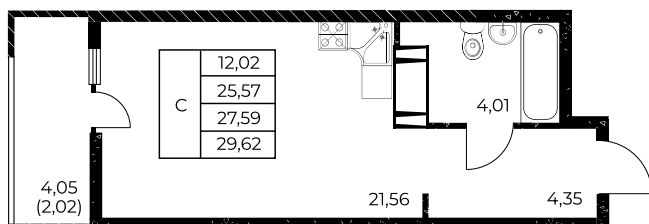

Квартира №139

Студия, 29,62 м²

Проект, корпус ЖК «Звезда Столицы 2», Литер 1.1

Этаж 14 из 25

Срок сдачи 4 кв. 2028 г.

В ипотеку

от 11 305 ₽/мес

Стоимость квартиры _____