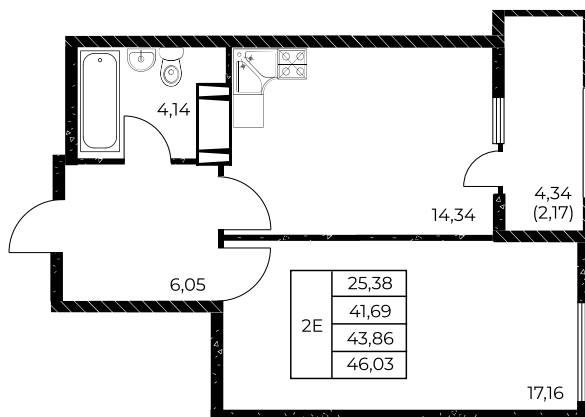

Квартира №145

1-комнатная, 46,03 м²

Проект, корпус ЖК «Звезда Столицы 2», Литер 1.1

Этаж 15 из 25

Срок сдачи 4 кв. 2028 г.

В ипотеку

от 15 119 ₺/мес

Стоимость квартиры _____

Первоначальный взнос _____

Срок ипотеки _____

Ежемесячный платёж _____

Застройщик оставляет за собой право изменения стоимости и условий акции. Для получения информации о стоимости квартиры и условиях ипотеки, обратитесь в отдел продаж.

Выиграйте 1 из 8 призов!
Сыграйте в колесо фортуны

Распечатано 05.02.2025
доннефтестрой.рф

ГК «ДОННЕФТЕСТРОЙ»

Офис продаж на объекте: ул. Нансена, 103/1/1
Главный офис - г. Ростов-на-Дону, ул. Нансена, 103/1/1
Ежедневно 09:00 - 19:00