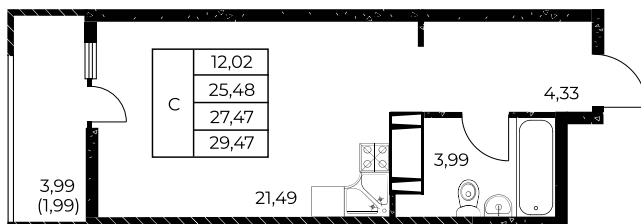

Квартира №138

Студия, 29,47 м²

Проект, корпус ЖК «Звезда Столицы 2», Литер 1.1

Этаж 14 из 25

Срок сдачи 4 кв. 2028 г.

В ипотеку

от 11 929 ₽/мес

Стоимость квартиры _____