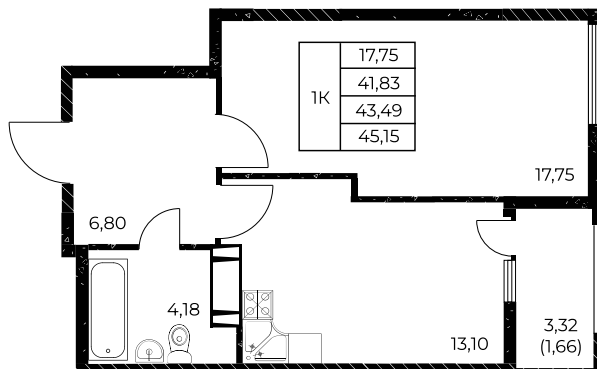

Квартира №132

1-комнатная, 45,15 м²

Проект, корпус ЖК «Звезда Столицы 2», Литер 1.1

Этаж 13 из 25

Срок сдачи 4 кв. 2028 г.

В ипотеку

от 15 248 ₽/мес

Стоимость квартиры _____

Первоначальный взнос _____

Срок ипотеки _____

Ежемесячный платёж _____

Застройщик оставляет за собой право изменения стоимости и условий акции. Для получения информации о стоимости квартиры и условиях ипотеки, обратитесь в отдел продаж.

Выиграйте 1 из 8 призов!
Сыграйте в колесо фортуны

Распечатано 05.02.2025
доннефтестрой.рф

ГК «ДОННЕФТЕСТРОЙ»

Офис продаж на объекте: ул. Нансена, 103/1/1
Главный офис - г. Ростов-на-Дону, ул. Нансена, 103/1/1
Ежедневно 09:00 - 19:00