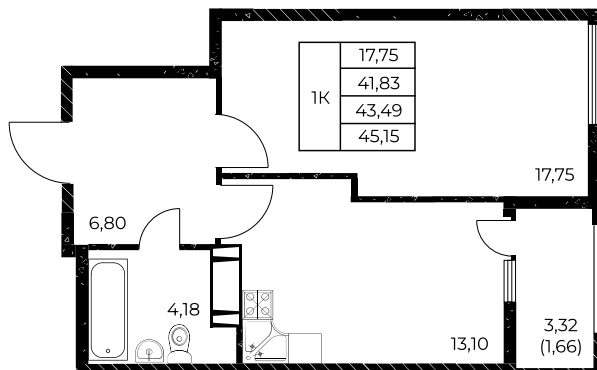

Квартира №120

1-комнатная, 45,15 м²

Проект, корпус ЖК «Звезда Столицы 2», Литер 1.1

Этаж 12 из 25

Срок сдачи 4 кв. 2028 г.

В ипотеку

от 15 248 ₽/мес

Стоимость квартиры _____

Первоначальный взнос _____

Срок ипотеки _____

Ежемесячный платёж _____

Застройщик оставляет за собой право изменения стоимости и условий акции. Для получения информации о стоимости квартиры и условиях ипотеки, обратитесь в отдел продаж.

Выиграйте 1 из 8 призов!
Сыграйте в колесо фортуны

Распечатано 05.02.2025
доннефтестрой.рф

ГК «ДОННЕФТЕСТРОЙ»

Офис продаж на объекте: ул. Нансена, 103/1/1
Главный офис - г. Ростов-на-Дону, ул. Нансена, 103/1/1
Ежедневно 09:00 - 19:00