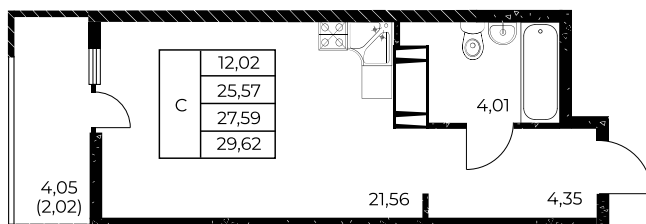

Квартира №115

## Студия, 29,62 м<sup>2</sup>

Проект, корпус ЖК «Звезда Столицы 2», Литер 1.1

Этаж 12 из 25

Срок сдачи 4 кв. 2028 г.

В ипотеку