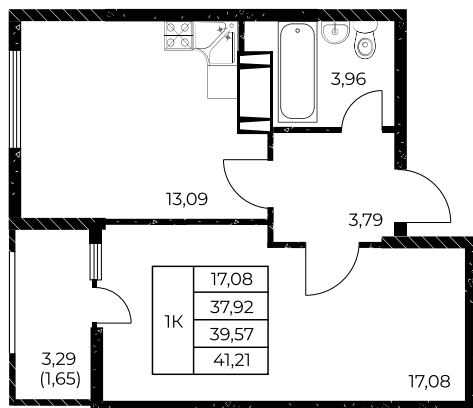

Квартира №129

1-комнатная, 41,21 м²

Проект, корпус ЖК «Звезда Столицы 2», Литер 1.1

Этаж 13 из 25

Срок сдачи 4 кв. 2028 г.

В ипотеку

от 14 394 ₽/мес

Стоимость квартиры _____

Первоначальный взнос _____

Срок ипотеки _____

Ежемесячный платёж _____

Застройщик оставляет за собой право изменения стоимости и условий акции. Для получения информации о стоимости квартиры и условиях ипотеки, обратитесь в отдел продаж.

Выиграйте 1 из 8 призов!
Сыграйте в колесо фортуны

Распечатано 05.02.2025
доннефтестрой.рф

ГК «ДОННЕФТЕСТРОЙ»

Офис продаж на объекте: ул. Нансена, 103/1/1
Главный офис - г. Ростов-на-Дону, ул. Нансена, 103/1/1
Ежедневно 09:00 - 19:00