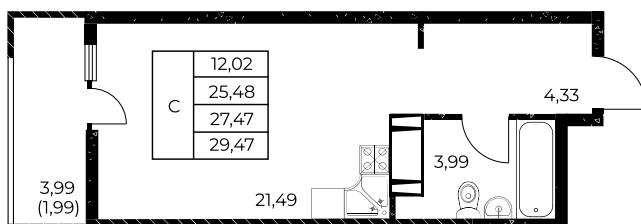

Квартира №126

Студия, 29,47 м²

Проект, корпус ЖК «Звезда Столицы 2», Литер 1.1

Этаж 13 из 25

Срок сдачи 4 кв. 2028 г.

В ипотеку

от 11 929 ₽/мес

Стоимость квартиры _____