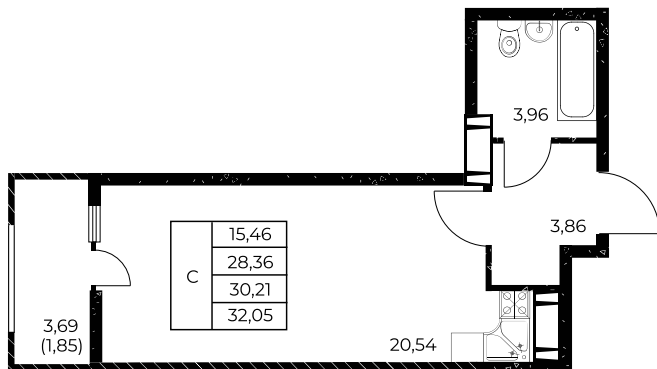

Квартира №128

Студия, 32,05 м²

Проект, корпус ЖК «Звезда Столицы 2», Литер 1.1

Этаж 13 из 25

Срок сдачи 4 кв. 2028 г.

В ипотеку

от 12 529 ₽/мес

Стоимость квартиры _____

Первоначальный взнос _____

Срок ипотеки _____

Ежемесячный платёж _____

Застройщик оставляет за собой право изменения стоимости и условий акции. Для получения информации о стоимости квартиры и условиях ипотеки, обратитесь в отдел продаж.

Выиграйте 1 из 8 призов!
Сыграйте в колесо фортуны

Распечатано 05.02.2025
доннефтестрой.рф

ГК «ДОННЕФТЕСТРОЙ»

Офис продаж на объекте: ул. Нансена, 103/1/1
Главный офис - г. Ростов-на-Дону, ул. Нансена, 103/1/1
Ежедневно 09:00 - 19:00