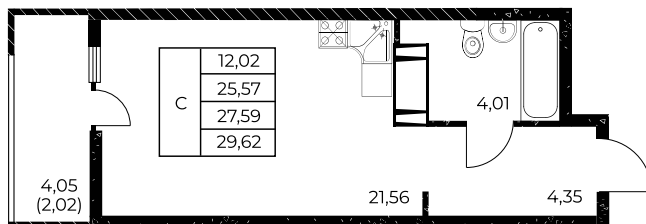

Квартира №127

## Студия, 29,62 м<sup>2</sup>

Проект, корпус ЖК «Звезда Столицы 2», Литер 1.1

Этаж 13 из 25

Срок сдачи 4 кв. 2028 г.

В ипотеку