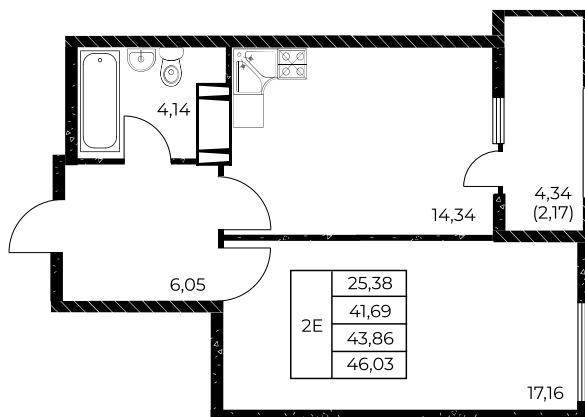

Квартира №121

1-комнатная, 46,03 м²

Проект, корпус ЖК «Звезда Столицы 2», Литер 1.1

Этаж 13 из 25

Срок сдачи 4 кв. 2028 г.

В ипотеку

от 15 119 ₺/мес

Стоимость квартиры _____

Первоначальный взнос _____

Срок ипотеки _____

Ежемесячный платёж _____

Застройщик оставляет за собой право изменения стоимости и условий акции. Для получения информации о стоимости квартиры и условиях ипотеки, обратитесь в отдел продаж.

Выиграйте 1 из 8 призов!
Сыграйте в колесо фортуны

Распечатано 05.02.2025
доннефтестрой.рф

ГК «ДОННЕФТЕСТРОЙ»

Офис продаж на объекте: ул. Нансена, 103/1/1
Главный офис - г. Ростов-на-Дону, ул. Нансена, 103/1/1
Ежедневно 09:00 - 19:00