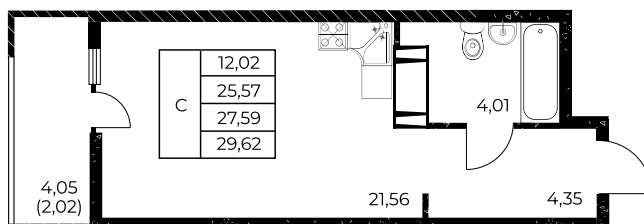

Квартира №103

Студия, 29,62 м²

Проект, корпус ЖК «Звезда Столицы 2», Литер 1.1

Этаж 11 из 25

Срок сдачи 4 кв. 2028 г.

В ипотеку

от 11 305 ₽/мес

Стоимость квартиры _____