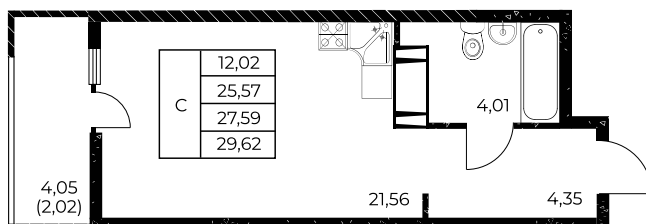

Квартира №79

Студия, 29,62 м²

Проект, корпус ЖК «Звезда Столицы 2», Литер 1.1

Этаж 9 из 25

Срок сдачи 4 кв. 2028 г.

В ипотеку

от 11 442 ₽/мес

Стоимость квартиры _____