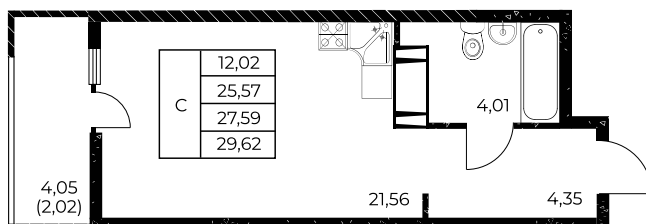

Квартира №91

Студия, 29,62 м²

Проект, корпус ЖК «Звезда Столицы 2», Литер 1.1

Этаж 10 из 25

Срок сдачи 4 кв. 2028 г.

В ипотеку

от 11 305 ₽/мес

Стоимость квартиры _____