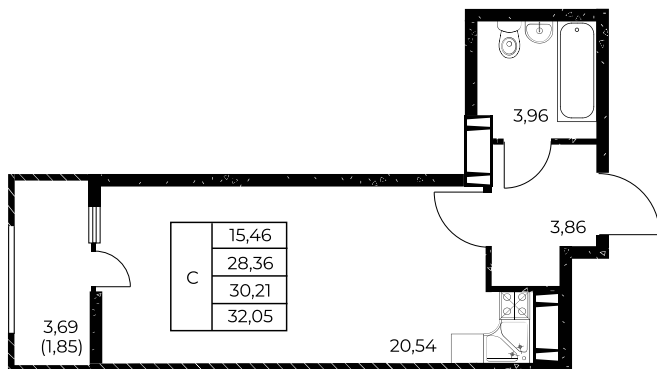

Квартира №80

Студия, 32,05 м²

Проект, корпус ЖК «Звезда Столицы 2», Литер 1.1

Этаж 9 из 25

Срок сдачи 4 кв. 2028 г.

В ипотеку

от 12 677 ₽/мес

Стоимость квартиры _____

Первоначальный взнос _____

Срок ипотеки _____

Ежемесячный платёж _____

Застройщик оставляет за собой право изменения стоимости и условий акции. Для получения информации о стоимости квартиры и условиях ипотеки, обратитесь в отдел продаж.

Выиграйте 1 из 8 призов!
Сыграйте в колесо фортуны

Распечатано 05.02.2025
доннефтестрой.рф

ГК «ДОННЕФТЕСТРОЙ»

Офис продаж на объекте: ул. Нансена, 103/1/1
Главный офис - г. Ростов-на-Дону, ул. Нансена, 103/1/1
Ежедневно 09:00 - 19:00