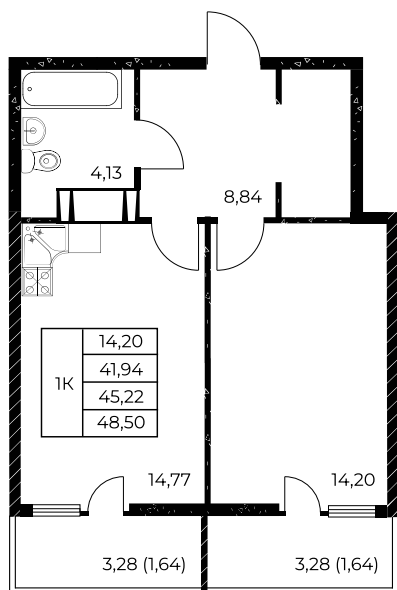

Квартира №75

1-комнатная, 48,5 м²

Проект, корпус **ЖК «Звезда Столицы 2», Литер 1.1**

Этаж **9 из 25**

Срок сдачи **4 кв. 2028 г.**

В ипотеку

от 15 369 ₽/мес

Стоимость квартиры _____