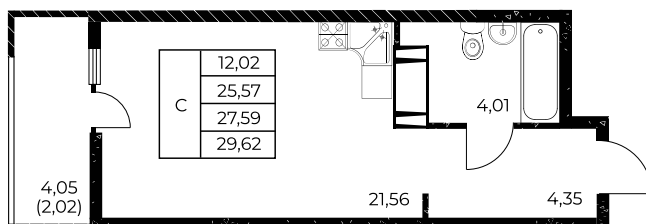

Квартира №67

Студия, 29,62 м²

Проект, корпус ЖК «Звезда Столицы 2», Литер 1.1

Этаж 8 из 25

Срок сдачи 4 кв. 2028 г.

В ипотеку

от 11 442 ₽/мес

Стоимость квартиры _____