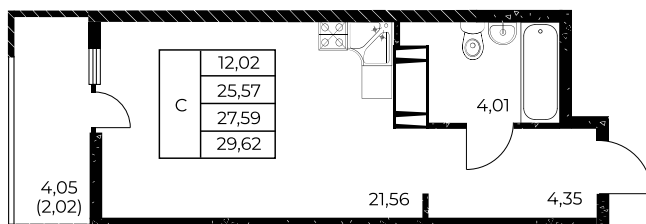

Квартира №55

## Студия, 29,62 м<sup>2</sup>

Проект, корпус ЖК «Звезда Столицы 2», Литер 1.1

Этаж 7 из 25

Срок сдачи 4 кв. 2028 г.

В ипотеку