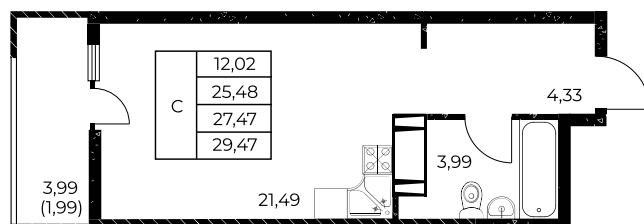

Квартира №66

## Студия, 29,47 м<sup>2</sup>

Проект, корпус ЖК «Звезда Столицы 2», Литер 1.1

Этаж 8 из 25

Срок сдачи 4 кв. 2028 г.

В ипотеку

**от 11 725 ₽/мес**

Стоимость квартиры \_\_\_\_\_

Первоначальный взнос \_\_\_\_\_