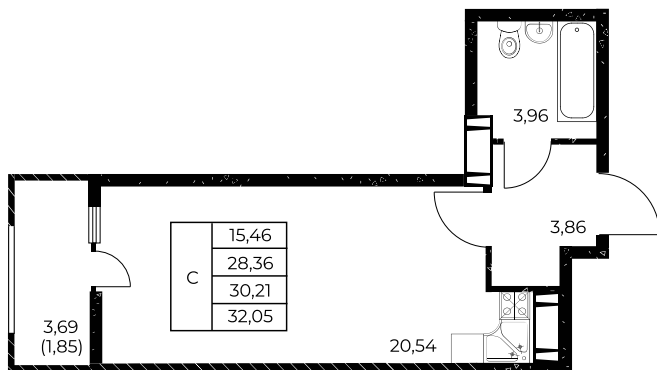

Квартира №68

Студия, 32,05 м²

Проект, корпус ЖК «Звезда Столицы 2», Литер 1.1

Этаж 8 из 25

Срок сдачи 4 кв. 2028 г.

В ипотеку

от 12 677 ₽/мес

Стоимость квартиры _____

Первоначальный взнос _____

Срок ипотеки _____

Ежемесячный платёж _____

Застройщик оставляет за собой право изменения стоимости и условий акции. Для получения информации о стоимости квартиры и условиях ипотеки, обратитесь в отдел продаж.

Выиграйте 1 из 8 призов!
Сыграйте в колесо фортуны

Распечатано 05.02.2025
доннефтестрой.рф

ГК «ДОННЕФТЕСТРОЙ»

Офис продаж на объекте: ул. Нансена, 103/1/1
Главный офис - г. Ростов-на-Дону, ул. Нансена, 103/1/1
Ежедневно 09:00 - 19:00