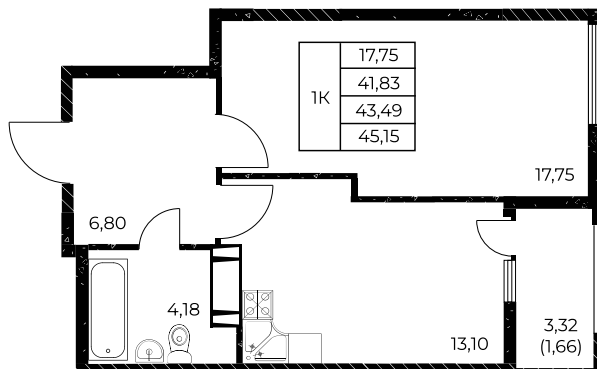

Квартира №60

1-комнатная, 45,15 м²

Проект, корпус ЖК «Звезда Столицы 2», Литер 1.1

Этаж 7 из 25

Срок сдачи 4 кв. 2028 г.

В ипотеку

от 15 143 ₽/мес

Стоимость квартиры _____

Первоначальный взнос _____

Срок ипотеки _____

Ежемесячный платёж _____

Застройщик оставляет за собой право изменения стоимости и условий акции. Для получения информации о стоимости квартиры и условиях ипотеки, обратитесь в отдел продаж.

Выиграйте 1 из 8 призов!
Сыграйте в колесо фортуны

Распечатано 05.02.2025
доннефтестрой.рф

ГК «ДОННЕФТЕСТРОЙ»

Офис продаж на объекте: ул. Нансена, 103/1/1
Главный офис - г. Ростов-на-Дону, ул. Нансена, 103/1/1
Ежедневно 09:00 - 19:00