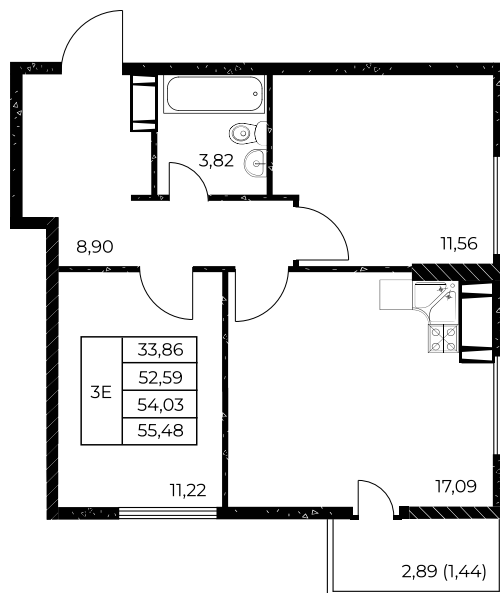

Квартира №62

2-комнатная, 55,48 м²

Проект, корпус ЖК «Звезда Столицы 2», Литер 1.1

Этаж 8 из 25

Срок сдачи 4 кв. 2028 г.

В ипотеку

от 18 480 ₽/мес

Стоимость квартиры _____

Первоначальный взнос _____

Срок ипотеки _____

Ежемесячный платёж _____

Застройщик оставляет за собой право изменения стоимости и условий акции. Для получения информации о стоимости квартиры и условиях ипотеки, обратитесь в отдел продаж.

Выиграйте 1 из 8 призов!
Сыграйте в колесо фортуны

Распечатано 12.01.2025
доннефтстрой.рф

ГК «ДОННЕФТСТРОЙ»

Офис продаж на объекте: ул. Нансена, 103/1/1
Главный офис - г. Ростов-на-Дону, ул. Нансена, 103/1/1
Ежедневно 09:00 - 19:00