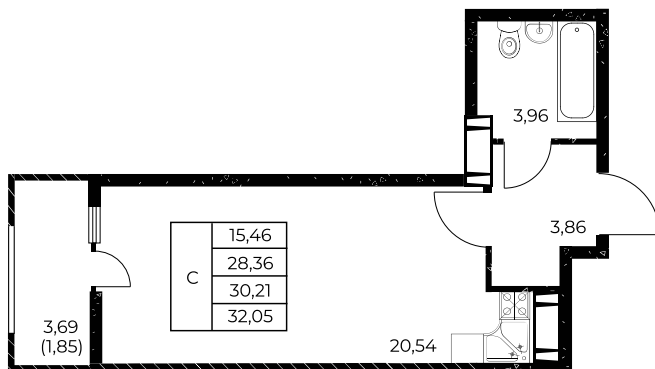

Квартира №32

Студия, 32,05 м²

Проект, корпус ЖК «Звезда Столицы 2», Литер 1.1

Этаж 5 из 25

Срок сдачи 4 кв. 2028 г.

В ипотеку

от 12 677 ₽/мес

Стоимость квартиры _____

Первоначальный взнос _____

Срок ипотеки _____

Ежемесячный платёж _____

Застройщик оставляет за собой право изменения стоимости и условий акции. Для получения информации о стоимости квартиры и условиях ипотеки, обратитесь в отдел продаж.

Выиграйте 1 из 8 призов!
Сыграйте в колесо фортуны

Распечатано 05.02.2025
donneftestroy.ru

ГК «ДОННЕФТЕСТРОЙ»

Офис продаж на объекте: ул. Нансена, 103/1/1
Главный офис - г. Ростов-на-Дону, ул. Нансена, 103/1/1
Ежедневно 09:00 - 19:00