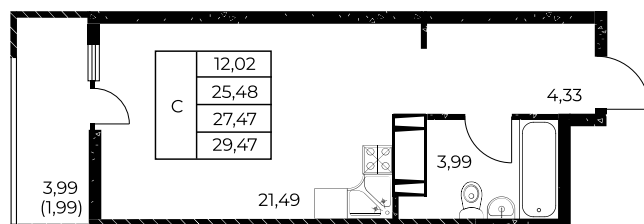

Квартира №30

Студия, 29,47 м²

Проект, корпус ЖК «Звезда Столицы 2», Литер 1.1

Этаж 5 из 25

Срок сдачи 4 кв. 2028 г.

В ипотеку

от 11 725 ₽/мес

Стоимость квартиры _____