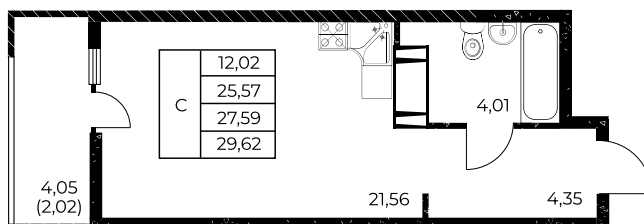

Квартира №31

Студия, 29,62 м²

Проект, корпус ЖК «Звезда Столицы 2», Литер 1.1

Этаж 5 из 25

Срок сдачи 4 кв. 2028 г.

В ипотеку

от 11 442 ₽/мес

Стоимость квартиры _____