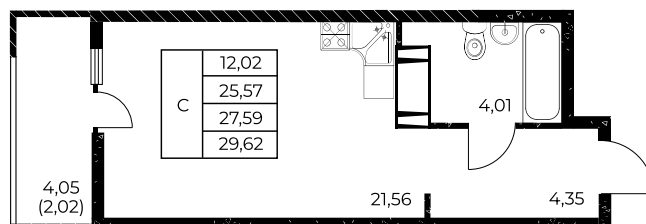

Квартира №19

Студия, 29,62 м²

Проект, корпус ЖК «Звезда Столицы 2», Литер 1.1

Этаж 4 из 25

Срок сдачи 4 кв. 2028 г.

В ипотеку

от 11 442 ₽/мес

Стоимость квартиры _____