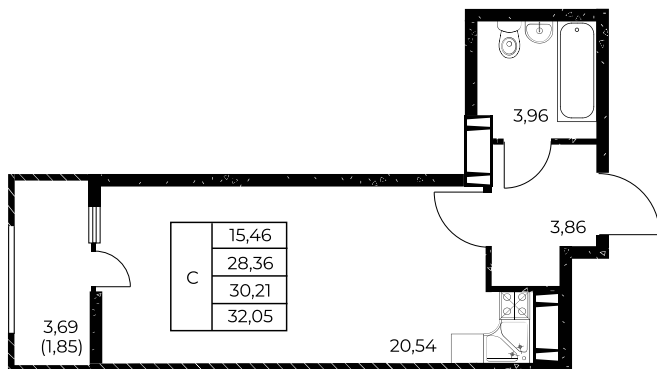

Квартира №20

Студия, 32,05 м²

Проект, корпус ЖК «Звезда Столицы 2», Литер 1.1

Этаж 4 из 25

Срок сдачи 4 кв. 2028 г.

В ипотеку

от 12 677 ₽/мес

Стоимость квартиры _____

Первоначальный взнос _____

Срок ипотеки _____

Ежемесячный платёж _____

Застройщик оставляет за собой право изменения стоимости и условий акции. Для получения информации о стоимости квартиры и условиях ипотеки, обратитесь в отдел продаж.

Выиграйте 1 из 8 призов!
Сыграйте в колесо фортуны

Распечатано 05.02.2025
доннефтестрой.рф

ГК «ДОННЕФТЕСТРОЙ»

Офис продаж на объекте: ул. Нансена, 103/1/1
Главный офис - г. Ростов-на-Дону, ул. Нансена, 103/1/1
Ежедневно 09:00 - 19:00