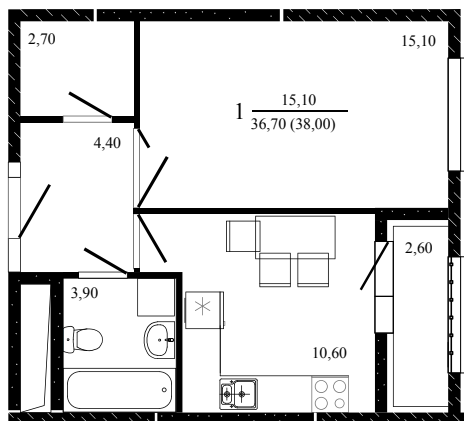

Квартира №385

1-комнатная, 38 м²

Проект, корпус ЖК «Притяжение», Литер 4

Этаж 13 из 19

Срок сдачи 4 кв. 2026 г.

В ипотеку

от 10 723 ₽/мес

Стоимость квартиры _____

Первоначальный взнос _____

Срок ипотеки _____

Ежемесячный платёж _____

Застройщик оставляет за собой право изменения стоимости и условий акции. Для получения информации о стоимости квартиры и условиях ипотеки, обратитесь в отдел продаж.

Смотреть на сайте

Наведите камеру на QR-код и посмотрите квартиру

Распечатано 30.10.2024
доннефтестрой.рф

ГК «ДОННЕФТЕСТРОЙ»

Офис продаж на объекте: ул. Нансена, 103/1/1
Главный офис - г. Ростов-на-Дону, ул. Нансена, 103/1/1
Ежедневно 09:00 - 19:00