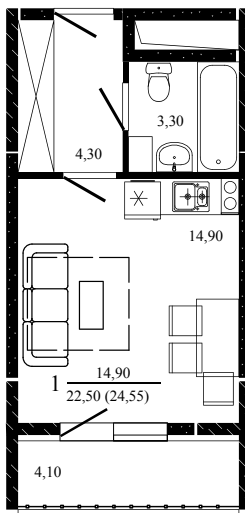

Квартира №197

Студия, 24,55 м²

Проект, корпус ЖК «Притяжение», Литер 4

Этаж 17 из 19

Срок сдачи 4 кв. 2026 г.

В ипотеку

от 7 780 Р/мес

Стоимость квартиры _____

Первоначальный взнос _____

Срок ипотеки _____

Ежемесячный платёж _____

Застройщик оставляет за собой право изменения стоимости и условий акции. Для получения информации о стоимости квартиры и условиях ипотеки, обратитесь в отдел продаж.

Смотреть на сайте

Наведите камеру на QR-код и посмотрите квартиру

Распечатано 29.10.2024
доннефтестрой.рф

ГК «ДОННЕФТЕСТРОЙ»

Офис продаж на объекте: ул. Нансена, 103/1/1
Главный офис - г. Ростов-на-Дону, ул. Нансена, 103/1/1
Ежедневно 09:00 - 19:00