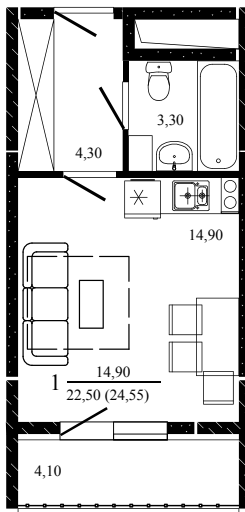

Квартира №142

Студия, 24,55 м²

Проект, корпус ЖК «Притяжение», Литер 4

Этаж 12 из 19

Срок сдачи 4 кв. 2026 г.

В ипотеку

от 7 780 Р/мес

Стоимость квартиры _____

Первоначальный взнос _____

Срок ипотеки _____

Ежемесячный платёж _____

Застройщик оставляет за собой право изменения стоимости и условий акции. Для получения информации о стоимости квартиры и условиях ипотеки, обратитесь в отдел продаж.

Смотреть на сайте

Наведите камеру на QR-код и посмотрите квартиру

Распечатано 29.10.2024

доннефтестрой.рф

ГК «ДОННЕФТЕСТРОЙ»

Офис продаж на объекте: ул. Нансена, 103/1/1

Главный офис - г. Ростов-на-Дону, ул. Нансена, 103/1/1

Ежедневно 09:00 - 19:00