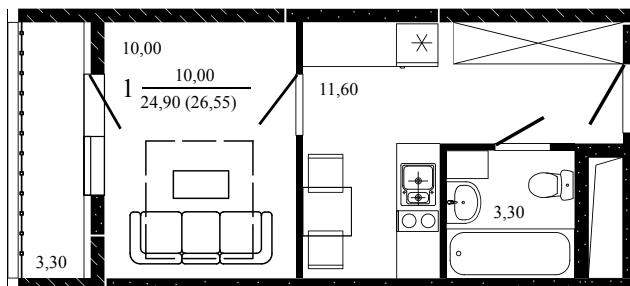

Квартира №82

Студия, 26,55 м²

Проект, корпус ЖК «Притяжение», Литер 4

Этаж 7 из 19

Срок сдачи 4 кв. 2026 г.

В ипотеку

от 8 536 Р/мес

Стоимость квартиры _____