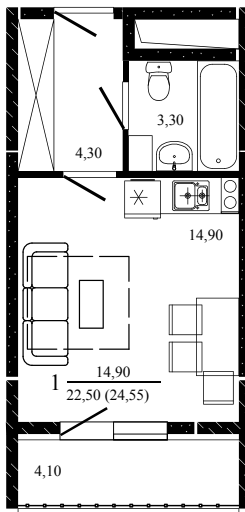

Квартира №77

Студия, 24,55 м²

Проект, корпус ЖК «Притяжение», Литер 4

Этаж 7 из 19

Срок сдачи 4 кв. 2026 г.

В ипотеку

от 7 893 Р/мес

Стоимость квартиры _____

Первоначальный взнос _____

Срок ипотеки _____

Ежемесячный платёж _____

Застройщик оставляет за собой право изменения стоимости и условий акции. Для получения информации о стоимости квартиры и условиях ипотеки, обратитесь в отдел продаж.

Смотреть на сайте

Наведите камеру на QR-код и посмотрите квартиру

Распечатано 29.10.2024

доннефтестрой.рф

ГК «ДОННЕФТЕСТРОЙ»

Офис продаж на объекте: ул. Нансена, 103/1/1

Главный офис - г. Ростов-на-Дону, ул. Нансена, 103/1/1

Ежедневно 09:00 - 19:00